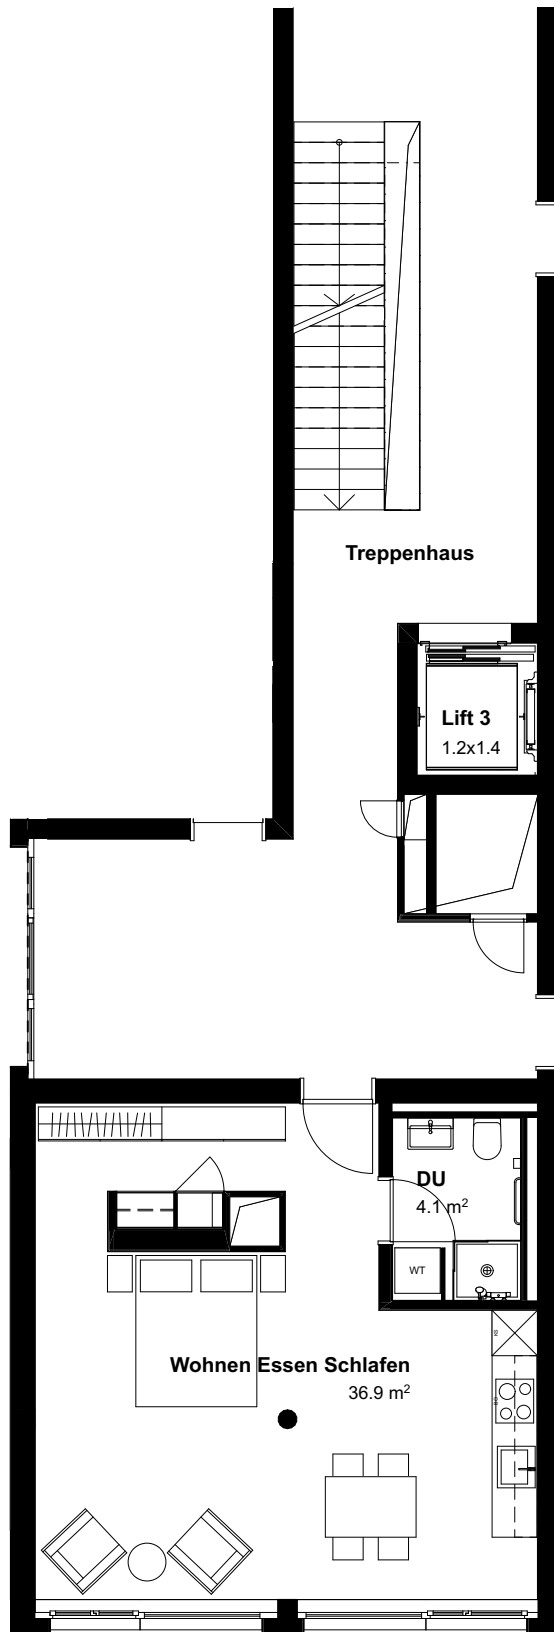

## 1.5-Zimmer-Studio

EG: 68c.0005

Wohnfläche ca. 41 m<sup>2</sup>

RENNBAHN  
MUTTENZ

Pestalozzistrasse

St. Jakob-Strasse

0 1 2 3 4 5 m

Masstab 1:100