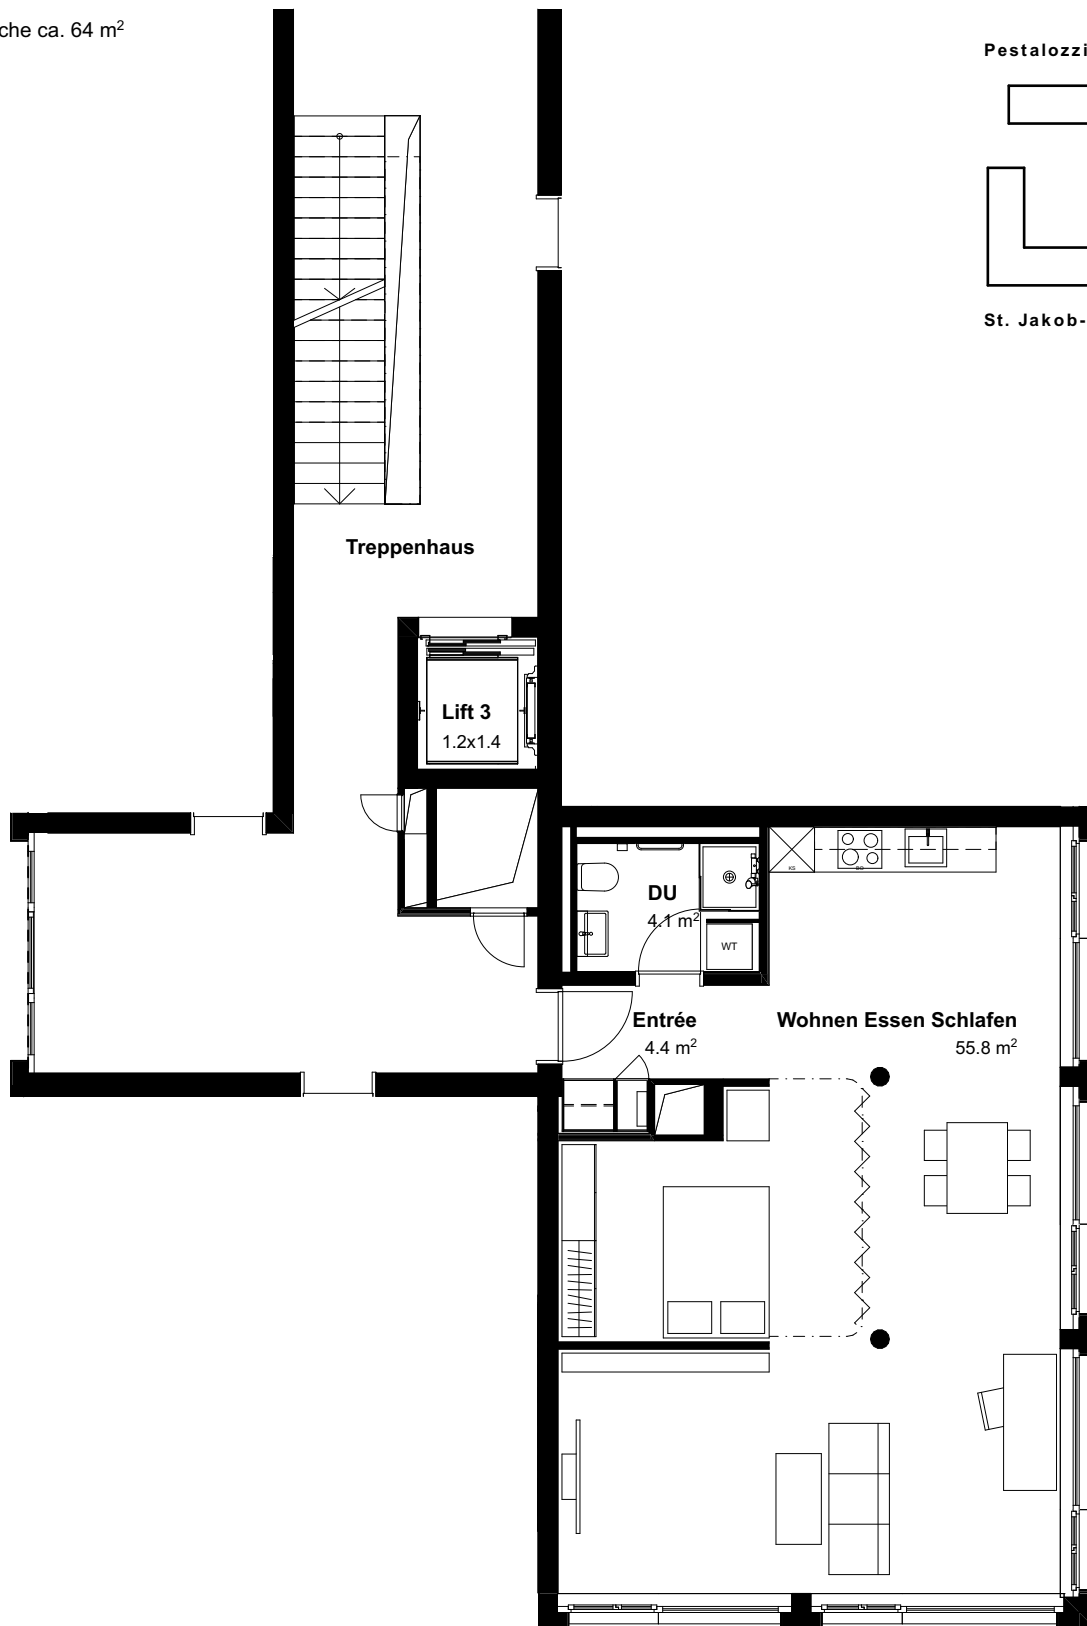

Pestalozzistrasse 68c
4132 Muttenz

2.5-Zimmer-Studio

EG: 68c.0004

Wohnfläche ca. 64 m²

RENNBAHN
MUTTENZ

Pestalozzistrasse

St. Jakob-Strasse

0 1 2 3 4 5 m

Masstab 1:100