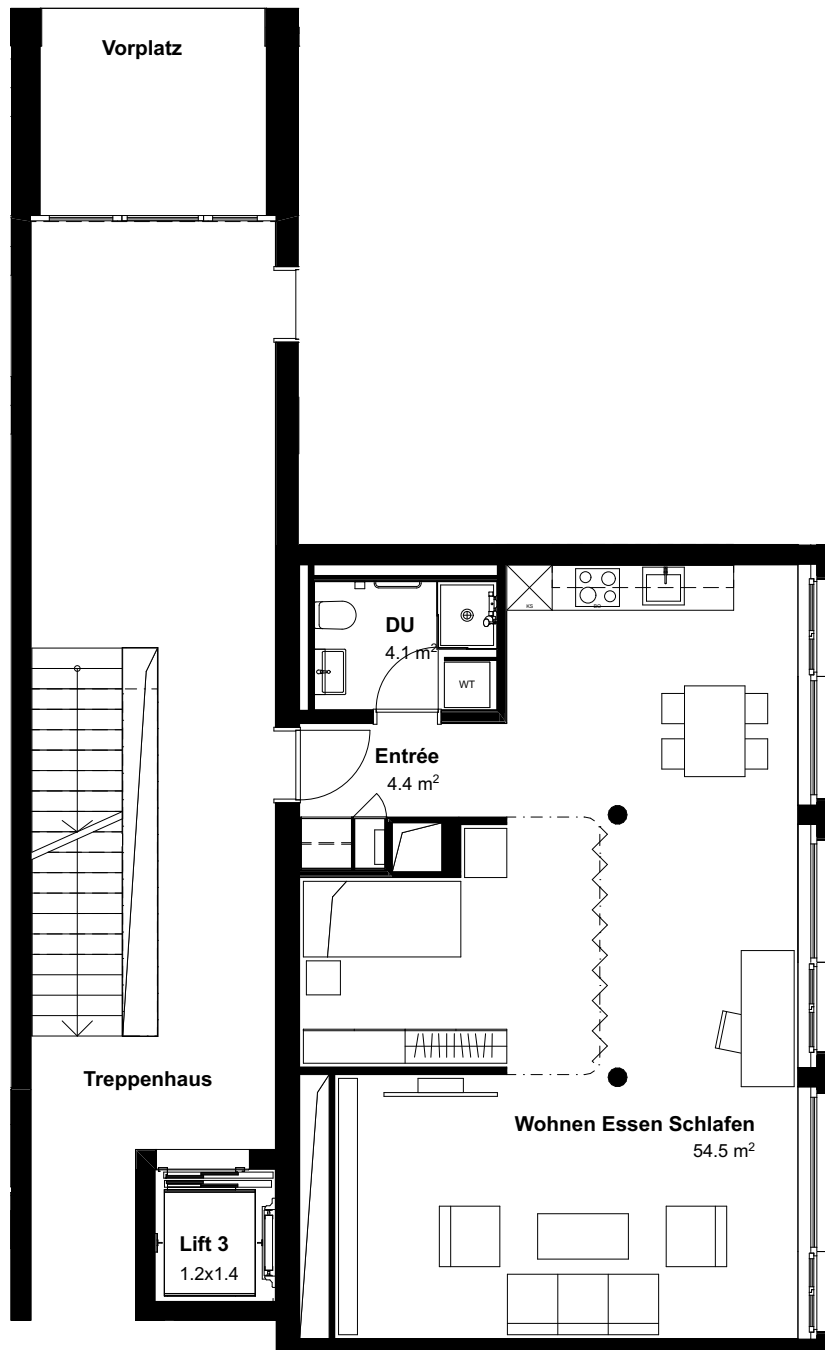

Pestalozzistrasse 68c
4132 Muttenz

2.5-Zimmer-Studio

EG: 68c.0003

Wohnfläche ca. 63 m²

RENNBAHN
MUTTENZ

Pestalozzistrasse

St. Jakob-Strasse

0 1 2 3 4 5 m

Masstab 1:100