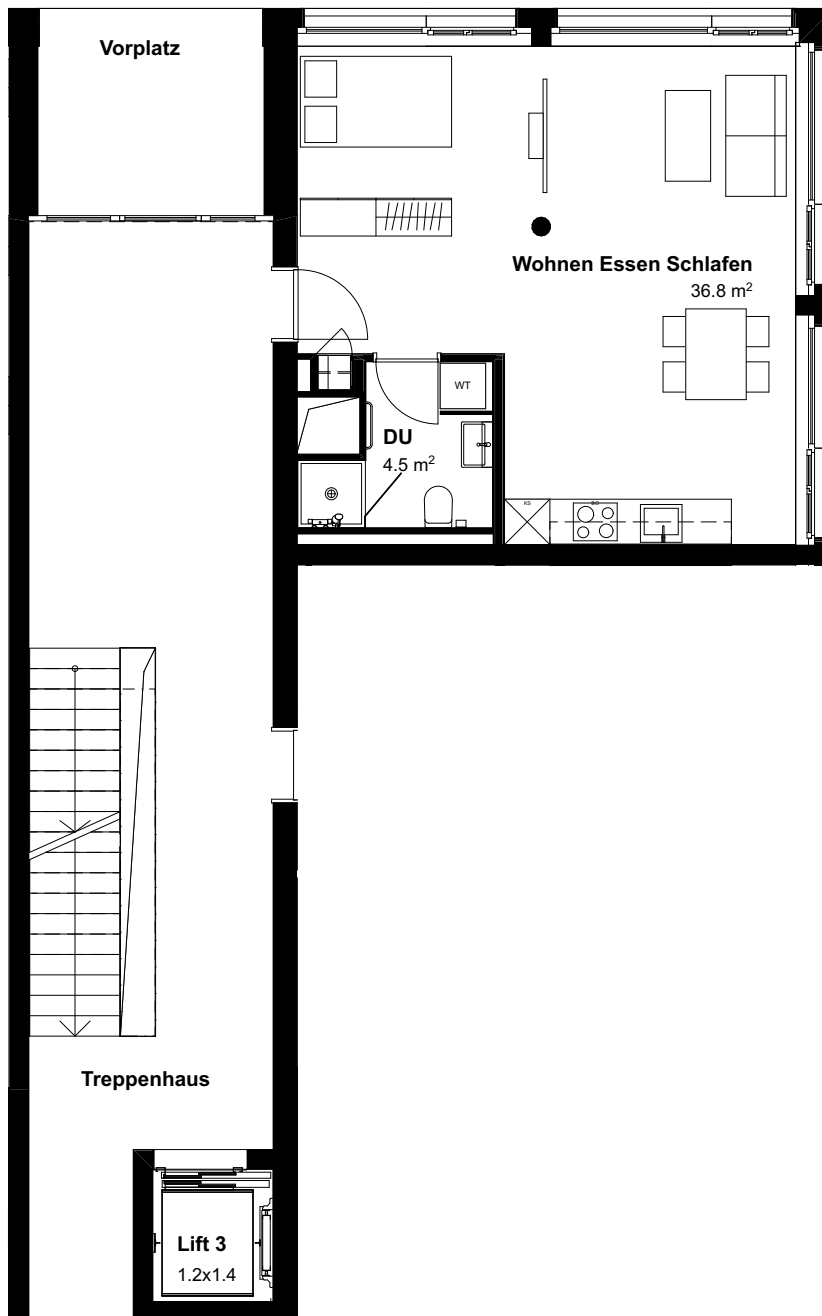

Pestalozzistrasse 68c
4132 Muttenz

1.5-Zimmer-Studio

EG: 68c.0002

Wohnfläche ca. 41 m²

RENNBAHN
MUTTENZ

Pestalozzistrasse

St. Jakob-Strasse

0 1 2 3 4 5 m

Masstab 1:100